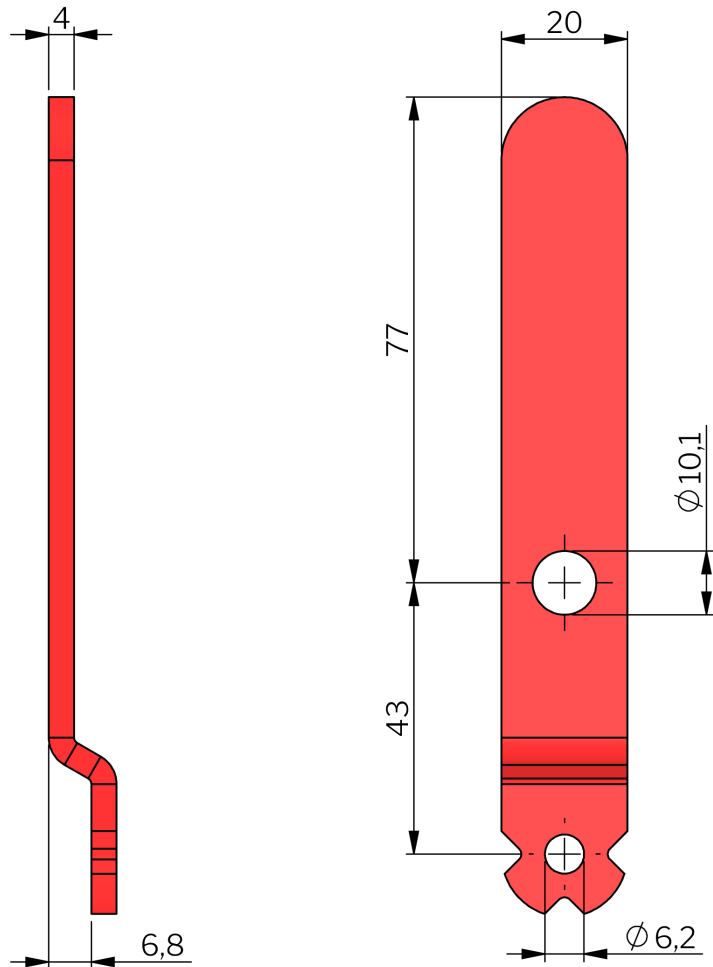

INVÄNDIGA HANDTAG FÖR KLIMA-FLEX 2

Invändigt handtag för Klima-flex 2. När det används som ett nödhandtag ska det bara kombineras med utvändiga handtag som inte går att låsa. I Klima-flex 2-systemet kan du kombinera en säkerhetspärr, en stånglänk och/eller ett invändigt säkerhetshandtag med den inre rullregeln. Med Klima-flex 2-systemet går det även att använda ett vanligt invändigt handtag (art.nr 2-315d), om så önskas.

MATERIAL

Handtag: Steel, red powder coated

Rod link: Zinc die cast, zinc plated

RELATERADE PRODUKTER

Interlink rods: 2-313a

Inside options: 2-315c

Rod links: 2-315f

Use the Index Code at industrilas.com

Industrilas
— When access counts —

Artikelnummer	Beskrivning
2651-903000	Inside security handle without rod link
2651-903001	Inside security handle with rod link